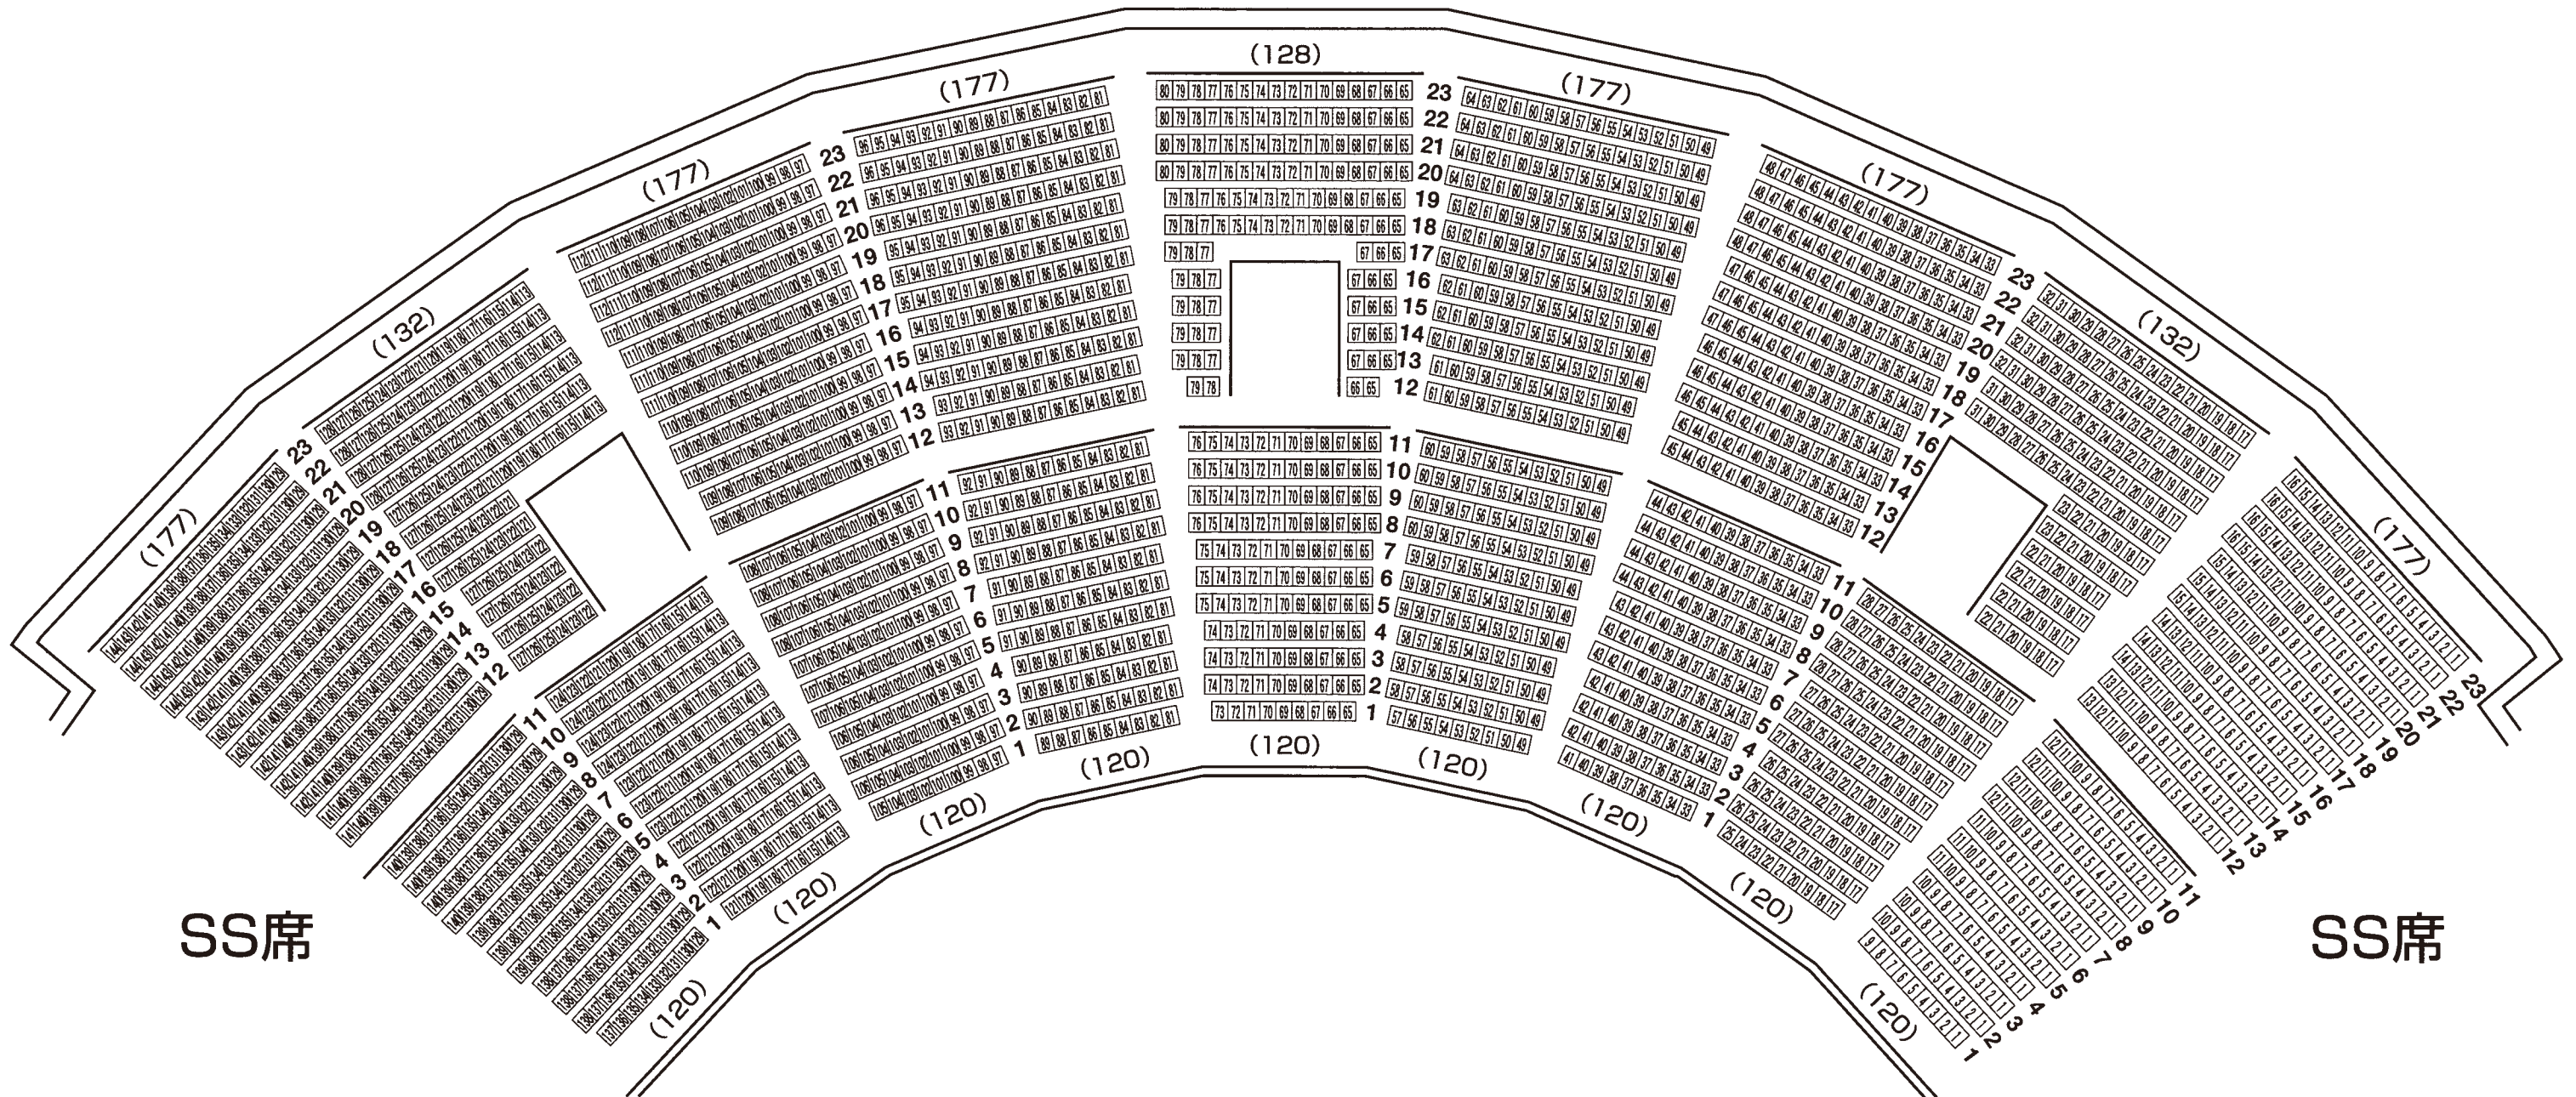

東海ラジオガッツナイター
2018セ・リーグ公式戦

中日 vs 阪神

2018年4月17日(火) 試合開始18時 於/豊橋市民球場

Cブロック(バックネット裏)
SS席 2,534席

Cブロック

SS席

SS席