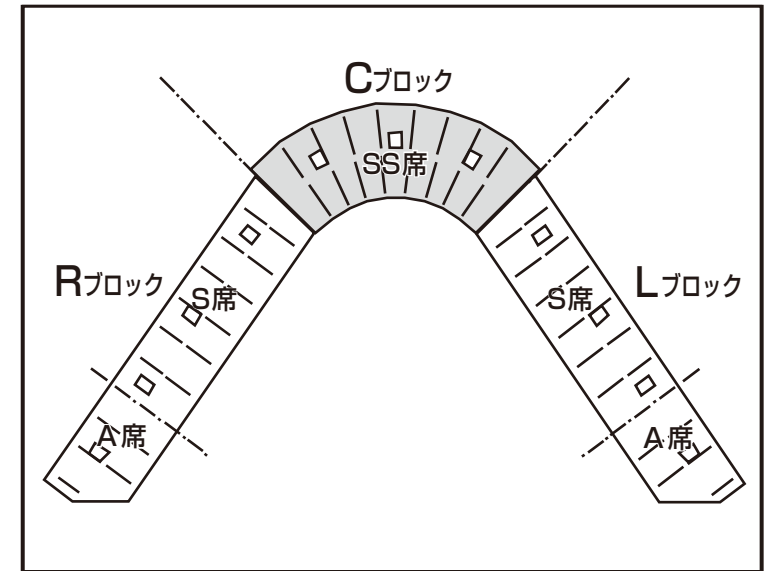

東海ラジオガッツナイター
2018セ・リーグ公式戦

中日 vs 阪神

2018年4月17日(火) 試合開始18時 於/豊橋市民球場

Cブロック(バックネット裏)
SS席 2,534席

Cブロック

SS席

SS席