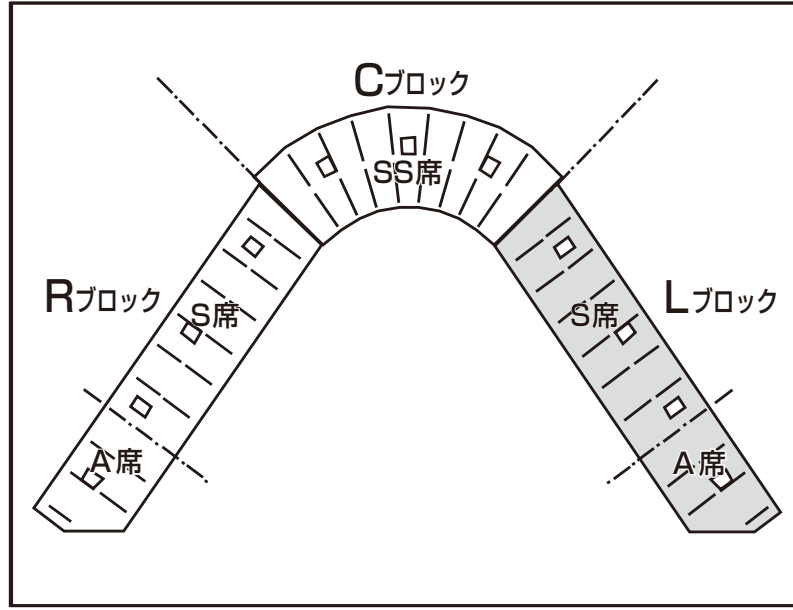

# 中日 vs 阪神

2018年4月17日(火) 試合開始18時 於/豊橋市民球場

Lブロック(3塁側)	
S席	2,048席
A席	882席

(内野側)

(144)	(102)	(144)	(26)
20 19 18 17 16 15 14 13 12	20 19 18 17 16 15 14 13 12	20 19 18 17 16 15 14 13 12	20 19 18 17 16 15 14 13 12
11 10 9 8 7 6 5 4 3 2 1	11 10 9 8 7 6 5 4 3 2 1	11 10 9 8 7 6 5 4 3 2 1	11 10 9 8 7 6 5 4 3 2 1